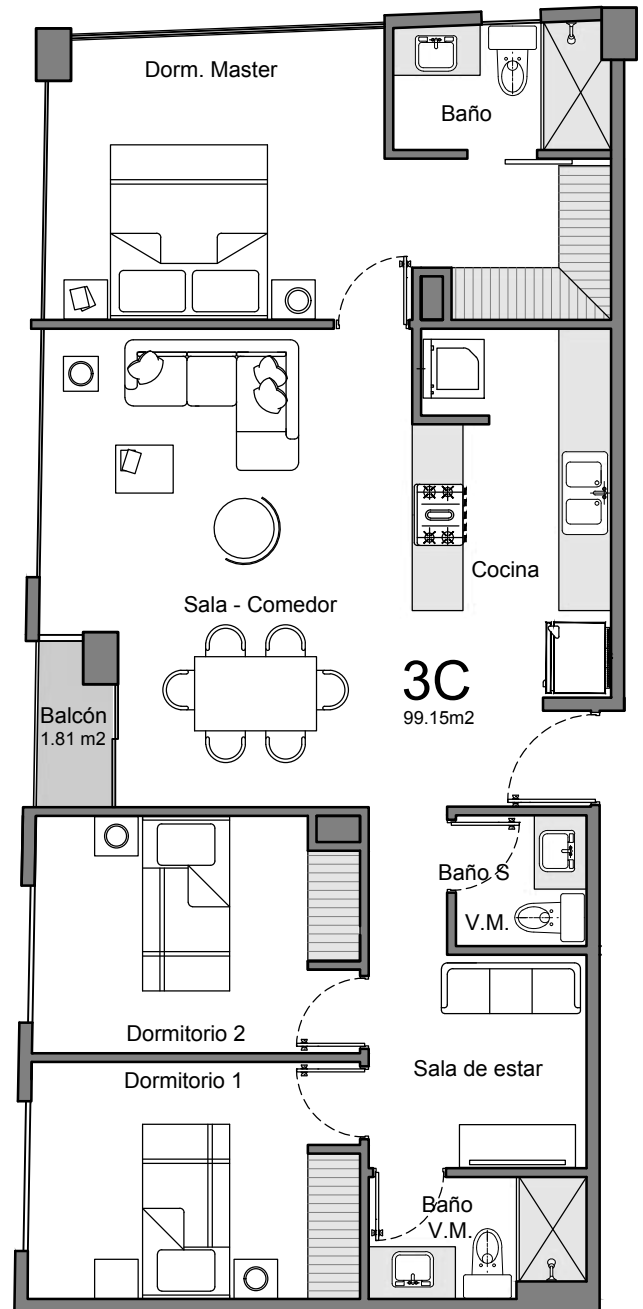

Dep. 3C
3 dormitorios

Área Total: 99.15m²
Área Balcón: 1.81m²

$205,903

Precio de Lanzamiento

Financiamiento Directo y Flexible

- Sala
- Comedor
- Cocina
- Sala de estar
- 2.5 baños
- Área de lavado
- Parqueadero

www.montana-gardens.com

099 966 1336

www.menesesconstructores.com

FACHADA

Vista al Pichincha

Calle Carlos Montufar