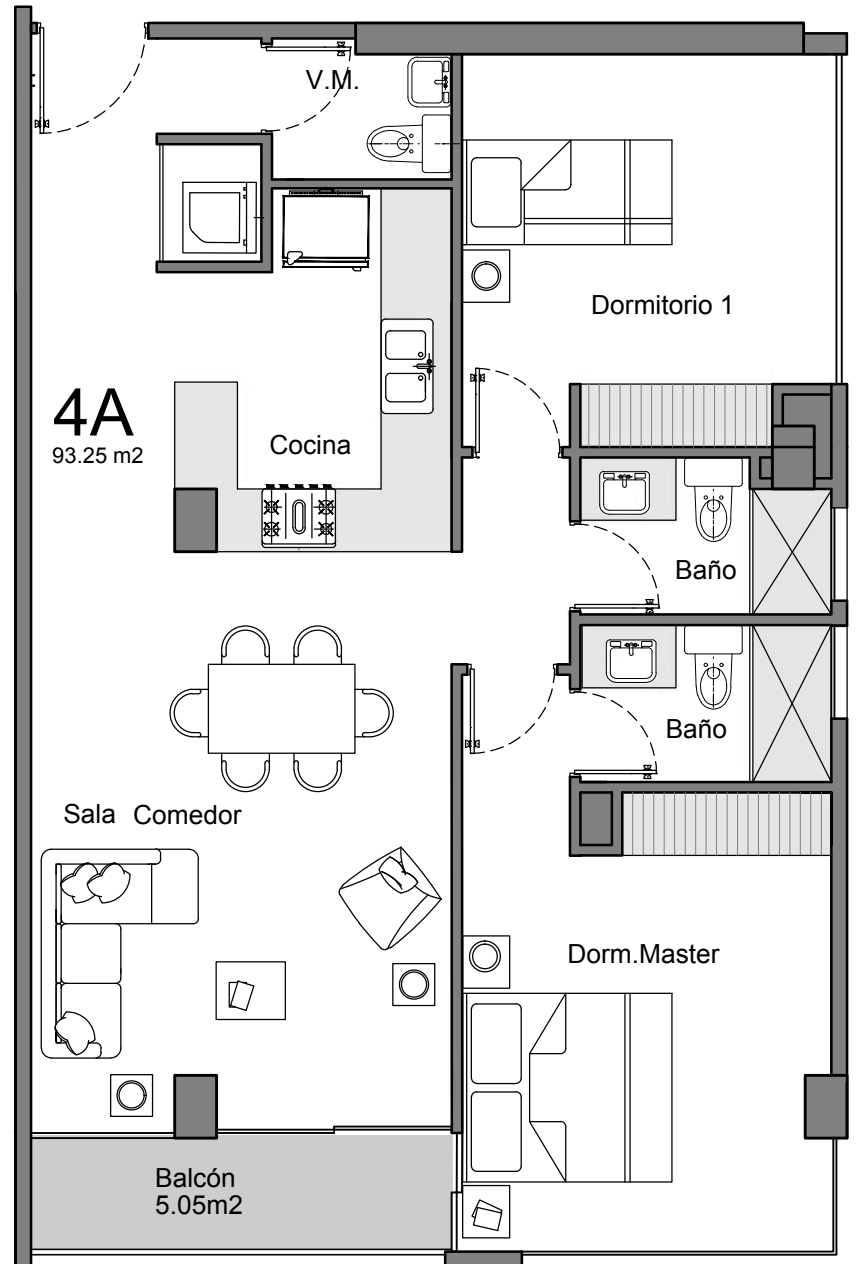

Dep. 4A
2 dormitorios

Área Total: 93.25m²
Área Balcón: 5.05m²

\$186,451

Precio de Lanzamiento

Financiamiento Directo y Flexible

- Sala
- Comedor
- Cocina
- 2.5 baños
- Área de lavado
- Parqueadero

www.montana-gardens.com

099 966 1336

www.menesesconstructores.com

FACHADA

Vista al Pichincha

Calle Carlos Montufar

IMPLANTACIÓN