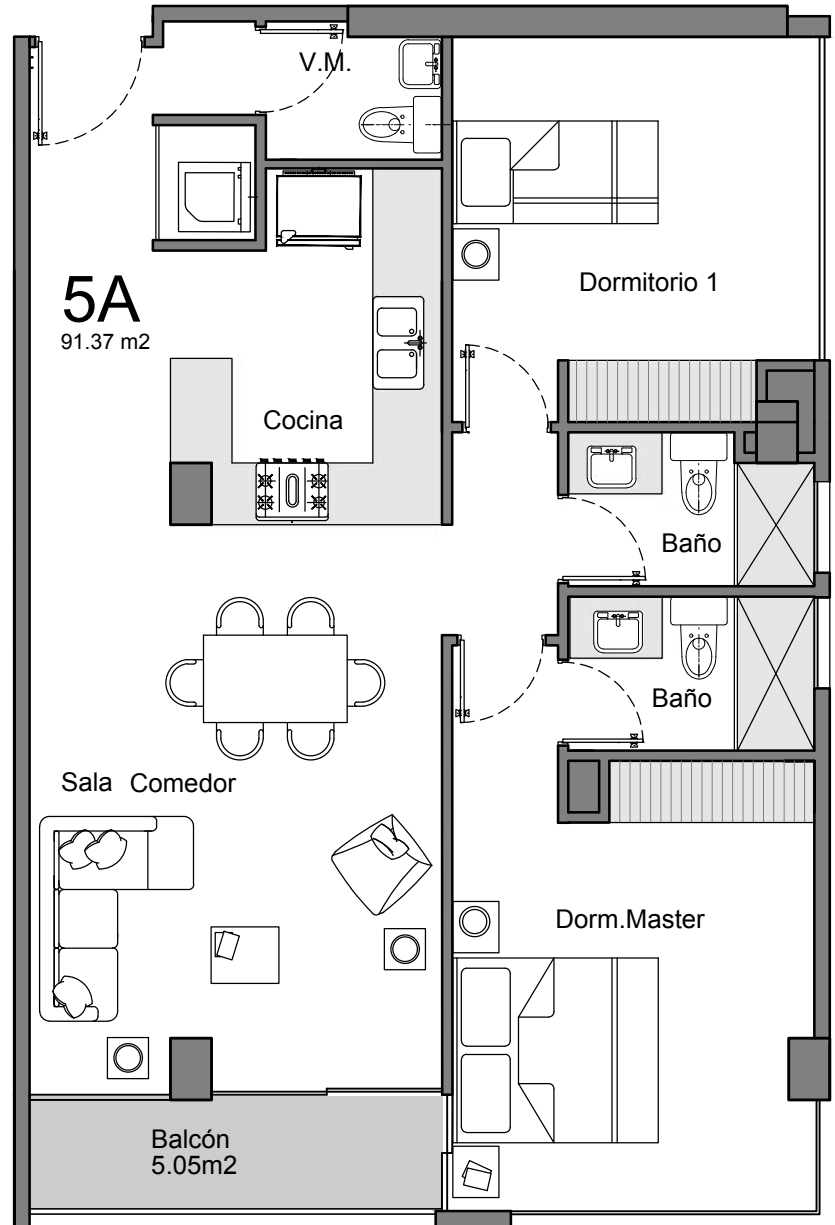

Dep. 5A
2 dormitorios

Área Total: 91.37m²
Área Balcón: 5.20m²

\$189,635

Precio de Lanzamiento

Financiamiento Directo y Flexible

- Sala
- Comedor
- Cocina
- 2.5 baños
- Área de lavado
- Parqueadero

www.montana-gardens.com

099 966 1336

www.menezesconstructores.com

FACHADA

Vista al Pichincha

Calle Carlos Montufar

IMPLANTACIÓN